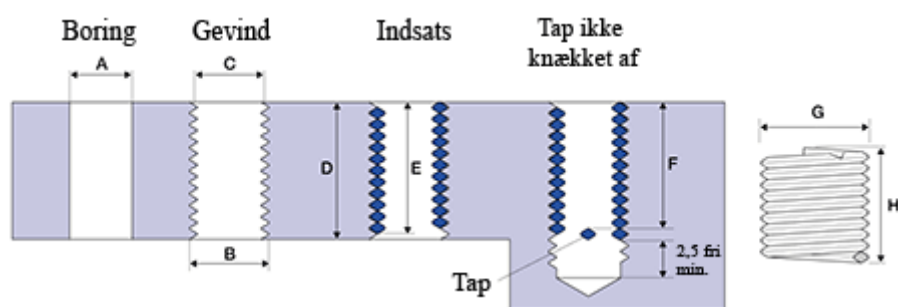

Varenummer: 1310410022500
Beskrivelse: KLEE Gevindinsats LOCKFIL+ M10 x 1,25
boreddybde 25mm

Mål

A	= 10,4 -0,129 +0,212
B	= 11.624
C	= 10,812 -0 +0,099
D	= 25.00
Gevind	= M10 x 1,25
G Min/Maks	= 11,75 12,00
H	= 17.00